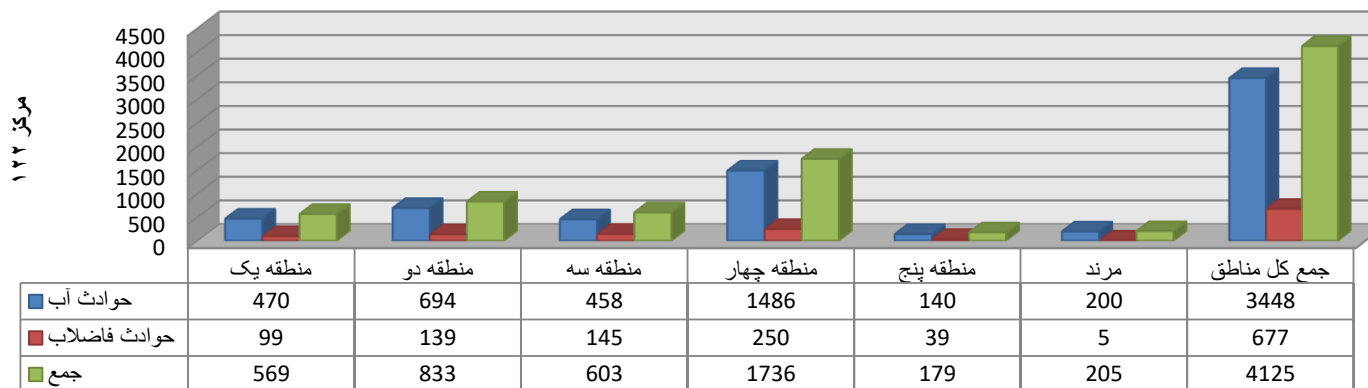

حوادث ثبت شده اردیبهشت ماه سال 1402

تنظیم : سهیل غزنوی

تهیه شده در : مرکز مدیریت ارتباط با مشتریان (122)